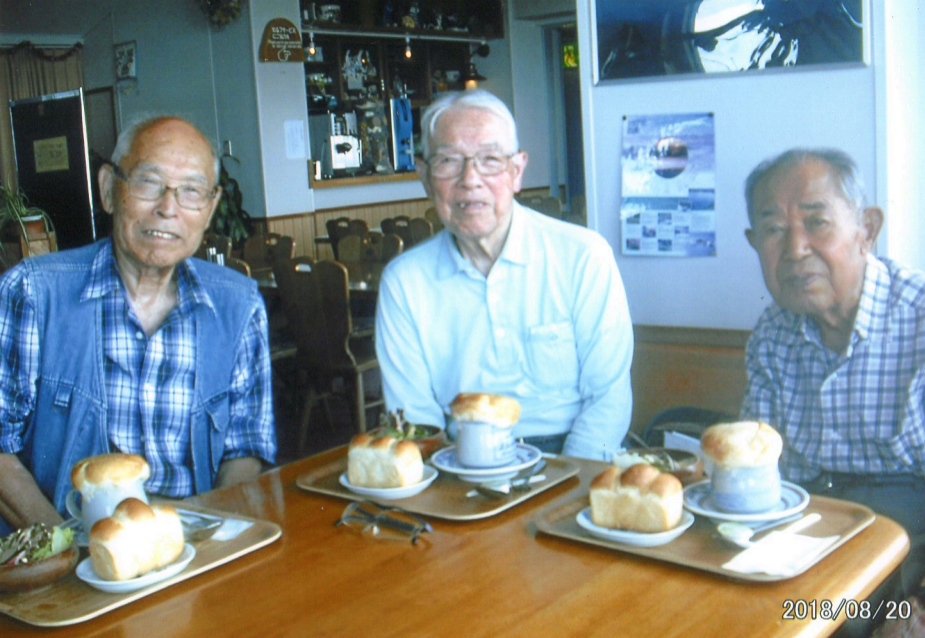

雲上の宿  
横手山頂パン屋

横手山頂パン屋  
Mt. Bakery

横手山頂パン屋  
パン屋さん

2018/08/20

2018/08/20

2018/08/20

2018/08/20

2018/08/20